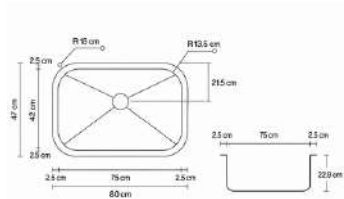

- Instalación de submontar
- 1 tina
- Acero inoxidable AISI 304 calibre 18
- Acabado pulido
- Profundidad de tina: 22.9 cm
- Cubeta: 75 x 42 cm
- Kit incluido