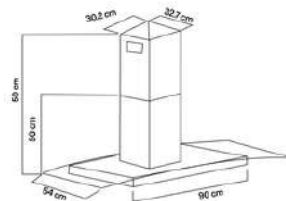

1. Características
2. Iluminación LED
   - Vidrio templado de 8 mm
   - Aspiración perimetral
   - Filtros de aluminio lavables
   - Control digital en ambos lados
   - Motor doble turbina
   - Acero inoxidable AISI 304
   - Extracción: 800 m³/h
   - Funcionamiento: 120 V / 60 Hz