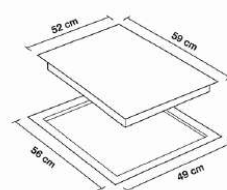

TIH60.NE

PARRILLA DE INDUCCIÓN 60 CM-
TECNOLAM

4 zonas de cocción
Area flexible
Vidrio ceramico Controles de mando
slide 9 niveles de temperatura +
boost
Indicador de calor residual Timer
digital 099 min Detector de
utensilios "FLEX"
Potencia:
7200w
Funcionamiento eléctrico:
220V / 60 Hz