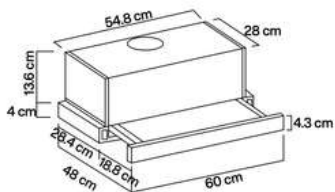

**INTEGRALES
DEL CENTRO**

CAMPANAS

SLIDER.AC60

CAMPANA TELESCÓPICA DE PARED
60 CM EN ACERO INOXIDABLE

- Acero inoxidable
- Motor doble turbina
- Filtros de aluminio lavables
- Extracción: 440 m³/h
- 2 velocidades
- Lámparas incandescentes

AURORAIS.AC90

CAMPANA DECORATIVA ISLA 90 CM

1. Características
2. Iluminación LED
   - Vidrio templado de 8 mm
   - Aspiración perimetral
   - Filtros de aluminio lavables
   - Control digital en ambos lados
   - Motor doble turbina
   - Acero inoxidable AISI 304
   - Extracción: 800 m³/h
   - Funcionamiento: 120 V / 60 Hz

ADARA.AC90

CAMPANA DECORATIVA PARED 90 CM

- Control touch
- Control por gestos
- Filtros de aluminio lavables
- Filtros de carbón incluidos
- Motor único 1 x 200 W
- Acero inoxidable AISI 304
- Funcionamiento: 110-120 V / 60 Hz

ALTAIR 55/75.AC

CAMPANA EXTRACTORA /
PURIFICADORA BAJO ALACENA

1. Características
2. Campana integrada de 75 cm
   - Iluminación LED
   - Controles Push Button
   - 3 velocidades
   - Filtros de aluminio lavables
   - Filtros de carbón activo
   - Función extractora o purificadora
   - Acero inoxidable AISI 304
   - Extracción: 360 m³/h
   - Funcionamiento: 120 V / 60 Hz

**INTEGRALES
DEL CENTRO**

¿Te interesa algún modelo?

Cotiza por WhatsApp: 442-508-4280

Escanea y cotiza