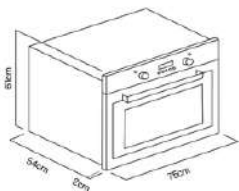

HSB 7506 G SS

HORNO ELÉCTRICO DE EMPOTRE
60 CM INOX

- Convección + AirFry
- Acero inoxidable antihuella
- 5 funciones de cocinado
- Grill eléctrico
- Timer de 120 min
- Seguridad por termopar
- Puerta doble cristal
- Incluye FryMaster Box