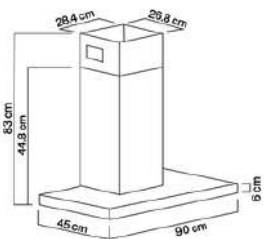

**INTEGRALES
DEL CENTRO**

CAMPANAS

SLIDER.AC60

CAMPANA TELESCÓPICA DE PARED
60 CM EN ACERO INOXIDABLE

- Acero inoxidable
- Motor doble turbina
- Filtros de aluminio lavables
- Extracción: 440 m³/h
- 2 velocidades
- Lámparas incandescentes

AURORAIS.AC90

CAMPANA DECORATIVA ISLA 90 CM

1. Características
2. Iluminación LED
   - Vidrio templado de 8 mm
   - Aspiración perimetral
   - Filtros de aluminio lavables
   - Control digital en ambos lados
   - Motor doble turbina
   - Acero inoxidable AISI 304
   - Extracción: 800 m³/h
   - Funcionamiento: 120 V / 60 Hz

ADARA.AC90

CAMPANA DECORATIVA PARED 90 CM

- Control touch
- Control por gestos
- Filtros de aluminio lavables
- Filtros de carbón incluidos
- Motor único 1 x 200 W
- Acero inoxidable AISI 304
- Funcionamiento: 110-120 V / 60 Hz

ALTAIR 55/75.AC

CAMPANA EXTRACTORA /
PURIFICADORA BAJO ALACENA

1. Características
2. Campana integrada de 75 cm
   - Iluminación LED
   - Controles Push Button
   - 3 velocidades
   - Filtros de aluminio lavables
   - Filtros de carbón activo
   - Función extractora o purificadora
   - Acero inoxidable AISI 304
   - Extracción: 360 m³/h
   - Funcionamiento: 120 V / 60 Hz

**INTEGRALES
DEL CENTRO**

¿Te interesa algún modelo?

Cotiza por WhatsApp: 442-508-4280

Escanea y cotiza