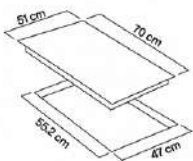

**INTEGRALES
DEL CENTRO**

PARRILLAS

NU915.AC

PARRILLA 90 CM-TECNOLAM

5 zonas a gas
Encendido electrónico
incorporado en perillas
Parrillas de hierro forjado
Perillas metálicas Detalle de
cristal negro
Tipo de acero: AISI 304
Sistema de seguridad con:
Termopar
Funcionamiento eléctrico:
127 V / 60 Hz

VETRO60.NE

PARRILLA 60 CM-TECNOLAM

Parrilla 60 cm
4 zonas a gas
Encendido electrónico incorporado
perilla
Parrillas de hierro forjado
Vidrio templado de 8mm
Sistema de seguridad con Termopar
Perillas metálicas
Funcionamiento 127 V / 60 Hz

VETRO 705.NE

PARRILLA 70 CM-TECNOLAM

5 zonas a gas
Encendido electrónico
incorporado en perillas
Parrillas de hierro forjado
Vidrio templado de 8mm
Perillas metálicas
Sistema de seguridad con:
Termopar
Funcionamiento eléctrico:
127 V / 60 Hz

VETRO915.NE

PARRILLA 90CM-TECNOLAM

5 zonas a gas
Encendido electrónico incorporado
en perilla
Parrillas de hierro forjado
Vidrio templado de 8mm
Mayor espacio entre quemadores
p/utensilios
Perillas metálicas
Sistema de seguridad con:
Termopar
Funcionamiento eléctrico:
127 V / 60 Hz

**INTEGRALES
DEL CENTRO**

¿Te interesa algún modelo?

Cotiza por WhatsApp: 442-508-4280

Escanea y cotiza