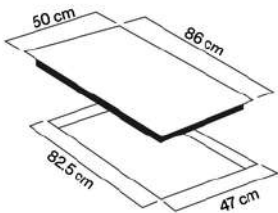

**INTEGRALES
DEL CENTRO**

PARRILLAS

NU915.AC

PARRILLA 90 CM-TECNOLAM

5 zonas a gas
Encendido electrónico
incorporado en perillas
Parrillas de hierro forjado
Perillas metálicas Detalle de
cristal negro
Tipo de acero: AISI 304
Sistema de seguridad con:
Termopar
Funcionamiento eléctrico:
127 V / 60 Hz

VETRO60.NE

PARRILLA 60 CM-TECNOLAM

Parrilla 60 cm
4 zonas a gas
Encendido electrónico incorporado
perilla
Parrillas de hierro forjado
Vidrio templado de 8mm
Sistema de seguridad con Termopar
Perillas metálicas
Funcionamiento 127 V / 60 Hz

VETRO 705.NE

PARRILLA 70 CM-TECNOLAM

5 zonas a gas
Encendido electrónico
incorporado en perillas
Parrillas de hierro forjado
Vidrio templado de 8mm
Perillas metálicas
Sistema de seguridad con:
Termopar
Funcionamiento eléctrico:
127 V / 60 Hz

VETRO915.NE

PARRILLA 90CM-TECNOLAM

5 zonas a gas
Encendido electrónico incorporado
en perilla
Parrillas de hierro forjado
Vidrio templado de 8mm
Mayor espacio entre quemadores
p/utensilios
Perillas metálicas
Sistema de seguridad con:
Termopar
Funcionamiento eléctrico:
127 V / 60 Hz

**INTEGRALES
DEL CENTRO**

¿Te interesa algún modelo?

Cotiza por WhatsApp: 442-508-4280

Escanea y cotiza