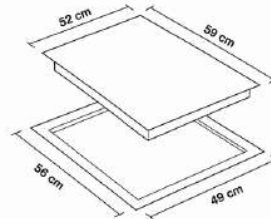

VETRO60.NE

PARRILLA 60 CM-TECNOLAM

Parrilla 60 cm
4 zonas a gas
Encendido electrónico incorporado
perilla
Parrillas de hierro forjado
Vidrio templado de 8mm
Sistema de seguridad con Termopar
Perillas metálicas
Funcionamiento 127 V / 60 Hz