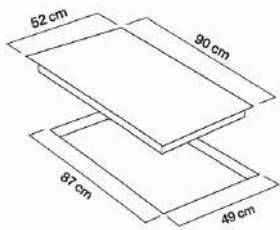

TCH90.NE

PARRILLA VITROCERAMICA 90 CM-
TECNOLAM

5 zonas de cocción Quemador
con zona expan- dible
Vidrio ceramico
Controles de mando touch 9
niveles de temperatura + boost
Indicador de calor residual
Timer digital 099 min
Potencia:
8200w
Sistema de seguridad con:
Bloqueo
Funcionamiento eléctrico:
220V/60Hz