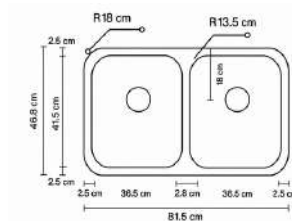

**INTEGRALES
DEL CENTRO**

TARJAS

TEC800X470

TARJA DE EMPOTRE 80 X 47 CM EN ACERO INOXIDABLE-TECNOLAM

- Instalación de submontar
- 1 tina
- Acero inoxidable AISI 304 calibre 18
- Acabado pulido
- Profundidad de tina: 22.9 cm
- Cubeta: 75 x 42 cm
- Kit incluido

TEC819X470

TARJA DE SUBMONTAR 2 TINAS EN ACERO INOXIDABLE-TECNOLAM

1. Características
2. Instalación de submontar
   - 2 tinas
   - Acero inoxidable AISI 304 calibre 18
   - Acabado satinado
   - Profundidad de tina: 22.9 cm
   - Cubetas: 36.5 x 41.5 cm
   - Kit incluido

GABRIELA

TARJA DE EMPOTRE CON ESCURRIDOR MOVIBLE EN ACERO INOXIDABLE-AXCENT

1. Características
2. 2 áreas de trabajo
   - Escurreidor móvil
   - Acero inoxidable calibre 18
   - Acabado satiné
   - Diseño práctico y funcional

Medidas exteriores

- Ancho: 82 cm
- Profundidad: 45 cm
- Alto de tina: 23 cm

PRISCILLA

TARJA DE SUBMONTAR EN ACERO INOXIDABLE-AXCENT

1. Características
2. Instalación de submontar
   - 1 tina
   - Acero inoxidable calibre 18
   - Acabado satiné
   - Diseño funcional y resistente
   - No incluye accesorios

Medidas exteriores

- Ancho: 82.5 cm
- Profundidad: 46.3 cm
- Alto de tina: 22.8 cm

¿Te interesa algún modelo?

Cotiza por WhatsApp: 442-508-4280

Escanea y cotiza