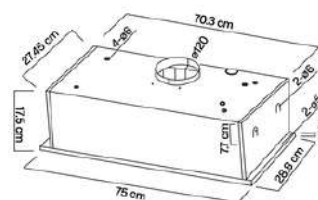

**INTEGRALES
DEL CENTRO**

CAMPANAS

SLIDER.AC60

CAMPANA TELESCÓPICA DE PARED
60 CM EN ACERO INOXIDABLE

- Acero inoxidable
- Motor doble turbina
- Filtros de aluminio lavables
- Extracción: 440 m³/h
- 2 velocidades
- Lámparas incandescentes

AURORAIS.AC90

CAMPANA DECORATIVA ISLA 90 CM

1. Características
2. Iluminación LED
   - Vidrio templado de 8 mm
   - Aspiración perimetral
   - Filtros de aluminio lavables
   - Control digital en ambos lados
   - Motor doble turbina
   - Acero inoxidable AISI 304
   - Extracción: 800 m³/h
   - Funcionamiento: 120 V / 60 Hz

ADARA.AC90

CAMPANA DECORATIVA PARED 90 CM

- Control touch
- Control por gestos
- Filtros de aluminio lavables
- Filtros de carbón incluidos
- Motor único 1 x 200 W
- Acero inoxidable AISI 304
- Funcionamiento: 110-120 V / 60 Hz

ALTAIR 55/75.AC

CAMPANA EXTRACTORA /
PURIFICADORA BAJO ALACENA

1. Características
2. Campana integrada de 75 cm
   - Iluminación LED
   - Controles Push Button
   - 3 velocidades
   - Filtros de aluminio lavables
   - Filtros de carbón activo
   - Función extractora o purificadora
   - Acero inoxidable AISI 304
   - Extracción: 360 m³/h
   - Funcionamiento: 120 V / 60 Hz

**INTEGRALES
DEL CENTRO**

¿Te interesa algún modelo?

Cotiza por WhatsApp: 442-508-4280

Escanea y cotiza