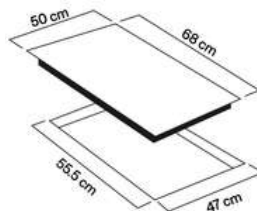

**INTEGRALES
DEL CENTRO**

PARRILLAS

Dimensiones (cm)

ALTO: 13.25

ANCHO: 90.6 PROFUNDIDAD: 51.7

PGP96KMT10

PARRILLA A GAS 90 CM ACERO
INOXIDABLE GE PROFILE

Características

- 6 quemadores
- Cubierta de acero inoxidable
- 3 parrillas de fundición
- Encendido electrónico integrado
- Convertible a gas natural
- Quemador Professional Ring
- Funcionamiento 127 V / 60 Hz

EH302

PARRILLA 2 PLATOS ELÉCTRICOS
TECNOLAM

Parrilla 2 platos eléctricos
Mandos frontales
2 zonas 1.2KW/ KW
Potencia:
2000w
Material:
Acero inox. AISI 304
Funcionamiento eléctrico:
110V / 60 Hz

NU705.AC

PARRILLA 70 CM-TECNOLAM

5 zonas a gas Encendido electrónico
incorporado en perillas Parrillas de
hierro forjado Perillas metálicas
Detalle de cristal negro Tipo de
acero: AISI 304
Sistema de seguridad con:
Termopar
Funcionamiento eléctrico:
127 V / 60 Hz

**INTEGRALES
DEL CENTRO**

¿Te interesa algún modelo?

Cotiza por WhatsApp: 442-508-4280

Escanea y cotiza