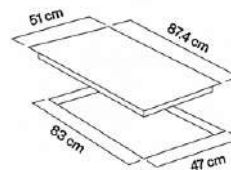

VETRO915.NE

PARRILLA 90CM-TECNOLAM

5 zonas a gas
Encendido electrónico incorporado
en perilla
Parrillas de hierro forjado
Vidrio templado de 8mm
Mayor espacio entre quemadores
p/utensilios
Perillas metálicas
Sistema de seguridad con:
Termopar
Funcionamiento eléctrico:
127 V / 60 Hz