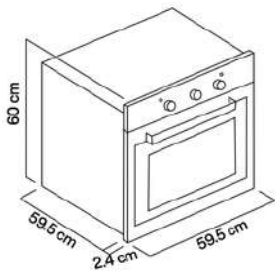

TE60GAS.AC

HORNO A GAS DE EMPOTRE 60 CM
ACERO INOXIDABLE-TECNOLAM

- Horno a gas de empotre
- Acero inoxidable
- Grill eléctrico
- Ventilador de convección
- Luz interior
- Temporizador acústico
- Puerta triple cristal removible
- Capacidad: 78 L