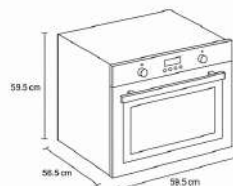

**INTEGRALES
DEL CENTRO**

HORNOS

TE60GAS.AC

HORNO A GAS DE EMPOTRE 60 CM
ACERO INOXIDABLE-TECNOLAM

- Horno a gas de empotre
- Acero inoxidable
- Grill eléctrico
- Ventilador de convección
- Luz interior
- Temporizador acústico
- Puerta triple cristal removible
- Capacidad: 78 L

TE60ELETTRIC.AC

HORNO ELÉCTRICO 60 CM VIDRIO
NEGRO CON ACERO INOXIDABLE

- Horno eléctrico de empotre
- Acero inoxidable
- Grill eléctrico
- Ventilador de convección
- Luz interior
- Puerta triple cristal removible
- Capacidad: 73 L

TE75GAS.AC

HORNO A GAS DE EMPOTRE 75 CM
ACERO INOXIDABLE

- Horno a gas de empotre
- Acero inoxidable
- Grill eléctrico
- Ventilador de convección
- Luz interior
- Puerta triple cristal removible
- 8 funciones de cocinado
- Capacidad: 78 L

HSB 7506 G SS

HORNO ELÉCTRICO DE EMPOTRE
60 CM INOX

- Convección + AirFry
- Acero inoxidable antihuella
- 5 funciones de cocinado
- Grill eléctrico
- Timer de 120 min
- Seguridad por termopar
- Puerta doble cristal
- Incluye FryMaster Box

**INTEGRALES
DEL CENTRO**

¿Te interesa algún modelo?

Cotiza por WhatsApp: 442-508-4280

Escanea y cotiza