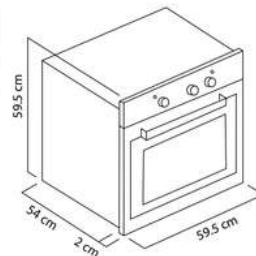

TE60ELETTRIC.AC

HORNO ELÉCTRICO 60 CM VIDRIO
NEGRO CON ACERO INOXIDABLE

- Horno eléctrico de empotre
- Acero inoxidable
- Grill eléctrico
- Ventilador de convección
- Luz interior
- Puerta triple cristal removible
- Capacidad: 73 L

TE75GAS.AC

HORNO A GAS DE EMPOTRE 75 CM
ACERO INOXIDABLE

- Horno a gas de empotre
- Acero inoxidable
- Grill eléctrico
- Ventilador de convección
- Luz interior
- Puerta triple cristal removible
- 8 funciones de cocinado
- Capacidad: 78 L