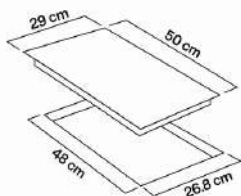

**INTEGRALES
DEL CENTRO**

PARRILLAS

Dimensiones (cm)

ALTO: 13.25

ANCHO: 90.6 PROFUNDIDAD: 51.7

PGP96KMT10

PARRILLA A GAS 90 CM ACERO
INOXIDABLE GE PROFILE

Características

- 6 quemadores
- Cubierta de acero inoxidable
- 3 parrillas de fundición
- Encendido electrónico integrado
- Convertible a gas natural
- Quemador Professional Ring
- Funcionamiento 127 V / 60 Hz

EH302

PARRILLA 2 PLATOS ELÉCTRICOS
TECNOLAM

Parrilla 2 platos eléctricos
Mandos frontales
2 zonas 1.2KW/ KW
Potencia:
2000w
Material:
Acero inox. AISI 304
Funcionamiento eléctrico:
110V / 60 Hz

NU705.AC

PARRILLA 70 CM-TECNOLAM

5 zonas a gas Encendido electrónico
incorporado en perillas Parrillas de
hierro forjado Perillas metálicas
Detalle de cristal negro Tipo de
acero: AISI 304
Sistema de seguridad con:
Termopar
Funcionamiento eléctrico:
127 V / 60 Hz

**INTEGRALES
DEL CENTRO**

¿Te interesa algún modelo?

Cotiza por WhatsApp: 442-508-4280

Escanea y cotiza